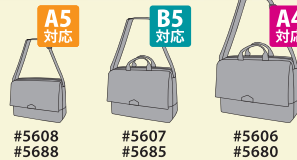

③セットアップ用ベルト

背面のベルトにキャリーケースのハンドルを通せば簡単に取り付けできます。

片手で便利なフラップ開閉

✓ 見た目スッキリ、隠しマグネット式

✓ 用途に合わせて選べる3サイズ

✓ 前面ポケットの仕様が違う2タイプ

✓ 色や生地の種類が豊富

✓ その他のこだわりの機能

※仕様や生地、付属の機能は品番によって異なります。
※マグネットを使用している商品に、ICカード・電子機器などを近づけると磁気の影響で破損や故障の原因になる場合がございます。

シンプルタイプ

<p>A5</p> <p>#5608 ¥8,500 (税込 ¥9,350)</p> <p>A5 Flap Shoulder Bag 1.0, Est 3 W23×H16×D7 (cm) BK/MB:195g CH:205g 2.5L</p>	<p>B5</p> <p>#5607 ¥9,500 (税込 ¥10,450)</p> <p>B5 Flap Shoulder Bag 1.0, Est 3 W28×H20×D7 (cm) BK/MB:245g CH:255g 4L</p>	<p>ぴったり A4</p> <p>#5606 ¥11,000 (税込 ¥12,100)</p> <p>A4 Flap Shoulder Bag 1.0, Est 3 W33×H23×D8 (cm) BK/MB:345g CH:355g 7L</p>
---	--	--